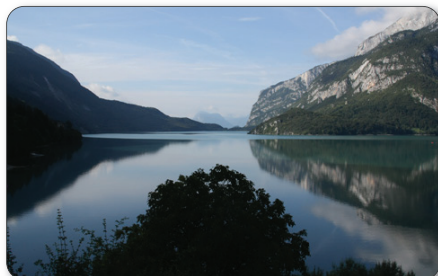

Garmisch - Gardasee new cut

Etappe 6

Andalo - Gardasee

light Level

50 km

500 hm

- Fotostopp
- Einkehrmöglichkeit
- Highlight
- Gondel