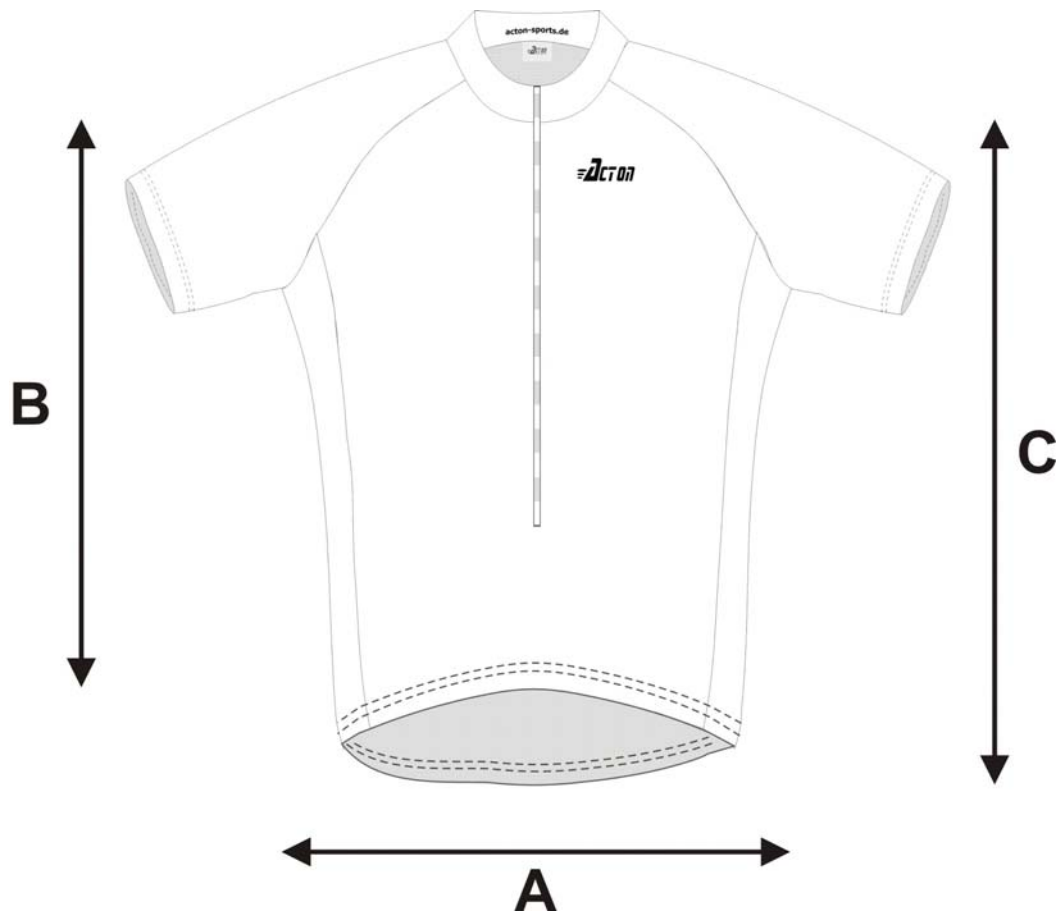

Maßtabelle: Trikot Kurzarm Damen

ACTON-SPORTS
Individualität & Authentizität

		XS	S	M	L	XL	XXL	3XL
A	½ Brustumfang unter den Armen	43	45	48	50	52	55	57
B	Vorne (ohne Kragen)	47	49	51	53	54	55	57
C	Hinten (ohne Kragen)	62	64	67	69	71	73	76

Bitte beachten Sie, dass sich die Maße auf die fertig genähte Bekleidung beziehen. Um Ihre Größe zu ermitteln, vermessen Sie bitte ein entsprechendes Stück Ihrer bestehenden Bekleidung (ohne Spannung) und vergleichen Sie die Werte mit den Maßen aus der Tabelle.